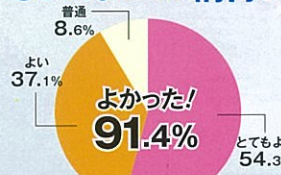

赤ちゃんやご高齢の方も安心してお飲みいただけます。

口当たりとノド越しについてアンケートした結果

91.4%の方が納得!

※2012年当社関係のモニターアンケート結果より。
※比較対象: 水道水、浄水器付き水道水、他社商品。